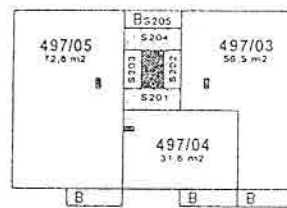

CHLEBOVICKÁ čp.497, PRAHA 9 - LETŇANY

SCHÉMATA PODLAŽÍ

SPOLEČNÉ PLOCHY:

S001 CHOUBA	25,4 m ²
S002 SKLEPNÍ KÓJE	4,8 m ²
S003 SKLEPNÍ KÓJE	4,8 m ²
S004 SKLEPNÍ KÓJE	4,2 m ²
S005 SKLEPNÍ KÓJE	4,2 m ²
S006 SKLEPNÍ KÓJE	4,8 m ²
S007 SKLEPNÍ KÓJE	4,8 m ²
S008 ROZVODNA	16,0 m ²
S009 SCHOD. HALA	20,6 m ²
S010 VÝTAH. ŠACHTA	2,6 m ²
S011 KOČÁRKÁRNA	16,0 m ²
S012 CHOUBA	13,6 m ²
S013 WC	1,9 m ²
S014 PRADELNA	14,3 m ²
S015 SUŠARNA	15,8 m ²
S016 SKLEPNÍ KÓJE	4,8 m ²
S017 SKLEPNÍ KÓJE	4,8 m ²
S018 ŽEHLÍRNA	15,6 m ²
S101 SCHODIŠTĚ VENK.	5,8 m ²
S102 ZÁVĚTRÍ	4,5 m ²
S103 CHOUBA	4,5 m ²
S104 SCHODIŠTĚ	2,5 m ²
S105 SCHODIŠTĚ	2,5 m ²
S106 MEZIPODESTA	4,5 m ²
S107 ZÁDVEŘÍ	4,6 m ²
S108 ZÁVĚTRÍ	4,0 m ²
S109 SCHODIŠTĚ VENK.	2,2 m ²
S201 CHOUBA	4,5 m ²
S202 SCHODIŠTĚ	2,5 m ²
S203 SCHODIŠTĚ	2,5 m ²
S204 MEZIPODESTA	4,5 m ²
S205 SCHOD. LODŽIE	3,3 m ²
S301 CHOUBA	4,5 m ²
S302 SCHODIŠTĚ	2,5 m ²
S303 SCHODIŠTĚ	2,5 m ²
S304 MEZIPODESTA	4,5 m ²
S305 SCHOD. LODŽIE	3,3 m ²
S401 CHOUBA	4,5 m ²
S402 SCHODIŠTĚ	2,5 m ²
S403 SCHODIŠTĚ	2,5 m ²
S404 MEZIPODESTA	4,5 m ²
S405 SCHOD. LODŽIE	3,3 m ²
S501 CHOUBA	4,5 m ²
S502 SCHODIŠTĚ	2,5 m ²
S503 SCHODIŠTĚ	2,5 m ²
S504 MEZIPODESTA	4,5 m ²
S505 SCHOD. LODŽIE	3,3 m ²
S601 CHOUBA	4,5 m ²
S602 SCHODIŠTĚ	2,5 m ²
S603 SCHODIŠTĚ	2,5 m ²
S604 MEZIPODESTA	4,5 m ²
S605 SCHOD. LODŽIE	3,3 m ²
S701 CHOUBA	4,5 m ²
S702 SCHODIŠTĚ	2,5 m ²
S703 SCHODIŠTĚ	2,5 m ²
S704 MEZIPODESTA	4,5 m ²
S705 SCHOD. LODŽIE	3,3 m ²
S801 CHOUBA	4,5 m ²
S802 SCHODIŠTĚ	2,5 m ²
S803 SCHODIŠTĚ	2,5 m ²
S804 MEZIPODESTA	4,5 m ²
S805 SCHOD. LODŽIE	3,3 m ²
S901 STROJ. VÝTAHU	8,2 m ²
S902 CHOUBA	3,1 m ²

1 PP

1.NP

2.NP

3.NP

4.NP

5.NP

6.NP

7.NP