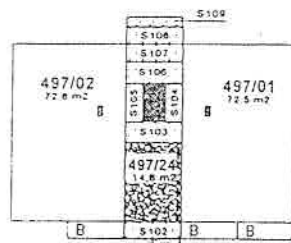

CHLEBOVICKÁ čp.497, PRAHA 9 - LETŇANY

SCHÉMATA PODLAŽÍ

SPOLEČNÉ PLOCHY:

S001 CHOUBA	25,4 m ²
S002 SKLEPNÍ KÓJE	4,8 m ²
S003 SKLEPNÍ KÓJE	4,8 m ²
S004 SKLEPNÍ KÓJE	4,2 m ²
S005 SKLEPNÍ KÓJE	4,2 m ²
S006 SKLEPNÍ KÓJE	4,8 m ²
S007 SKLEPNÍ KÓJE	4,8 m ²
S008 ROZVODNA	16,0 m ²
S009 SCHOD. HALA	20,6 m ²
S010 VÝTAH. ŠACHTA	2,6 m ²
S011 KOČÁRKÁRNA	16,0 m ²
S012 CHOUBA	13,6 m ²
S013 WC	1,9 m ²
S014 PRADELNA	14,3 m ²
S015 SUŠARNA	15,8 m ²
S016 SKLEPNÍ KÓJE	4,8 m ²
S017 SKLEPNÍ KÓJE	4,8 m ²
S018 ŽEHLÍRNA	15,6 m ²
S101 SCHODIŠTĚ VENK.	5,8 m ²
S102 ZÁVĚTRÍ	4,5 m ²
S103 CHOUBA	4,5 m ²
S104 SCHODIŠTĚ	2,5 m ²
S105 SCHODIŠTĚ	2,5 m ²
S106 MEZIPODESTA	4,5 m ²
S107 ZÁDVEŘÍ	4,6 m ²
S108 ZÁVĚTRÍ	4,0 m ²
S109 SCHODIŠTĚ VENK.	2,2 m ²
S201 CHOUBA	4,5 m ²
S202 SCHODIŠTĚ	2,5 m ²
S203 SCHODIŠTĚ	2,5 m ²
S204 MEZIPODESTA	4,5 m ²
S205 SCHOD. LODŽIE	3,3 m ²
S301 CHOUBA	4,5 m ²
S302 SCHODIŠTĚ	2,5 m ²
S303 SCHODIŠTĚ	2,5 m ²
S304 MEZIPODESTA	4,5 m ²
S305 SCHOD. LODŽIE	3,3 m ²
S401 CHOUBA	4,5 m ²
S402 SCHODIŠTĚ	2,5 m ²
S403 SCHODIŠTĚ	2,5 m ²
S404 MEZIPODESTA	4,5 m ²
S405 SCHOD. LODŽIE	3,3 m ²
S501 CHOUBA	4,5 m ²
S502 SCHODIŠTĚ	2,5 m ²
S503 SCHODIŠTĚ	2,5 m ²
S504 MEZIPODESTA	4,5 m ²
S505 SCHOD. LODŽIE	3,3 m ²
S601 CHOUBA	4,5 m ²
S602 SCHODIŠTĚ	2,5 m ²
S603 SCHODIŠTĚ	2,5 m ²
S604 MEZIPODESTA	4,5 m ²
S605 SCHOD. LODŽIE	3,3 m ²
S701 CHOUBA	4,5 m ²
S702 SCHODIŠTĚ	2,5 m ²
S703 SCHODIŠTĚ	2,5 m ²
S704 MEZIPODESTA	4,5 m ²
S705 SCHOD. LODŽIE	3,3 m ²
S801 CHOUBA	4,5 m ²
S802 SCHODIŠTĚ	2,5 m ²
S803 SCHODIŠTĚ	2,5 m ²
S804 MEZIPODESTA	4,5 m ²
S805 SCHOD. LODŽIE	3,3 m ²
S901 STROJ. VÝTAHU	8,2 m ²
S902 CHOUBA	3,1 m ²

1 PP

1.NP

2.NP

3.NP

4.NP

5.NP

6.NP

7.NP