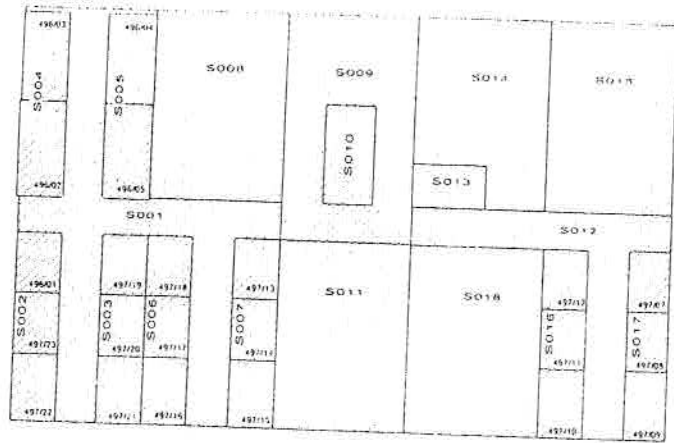

CHLEBOVICKÁ čp.497, PRAHA 9 - LETŇANY

SCHÉMATA PODLAŽÍ

SPOLEČNÉ PLOCHY:

S001 CHOUBA	25,4 m ²
S002 SKLEPNÍ KÓJE	4,8 m ²
S003 SKLEPNÍ KÓJE	4,8 m ²
S004 SKLEPNÍ KÓJE	4,2 m ²
S005 SKLEPNÍ KÓJE	4,2 m ²
S006 SKLEPNÍ KÓJE	4,8 m ²
S007 SKLEPNÍ KÓJE	4,8 m ²
S008 ROZVODNA	16,0 m ²
S009 SCHOD. HALA	20,6 m ²
S010 VÝTAH. ŠACHTA	2,6 m ²
S011 KOČÁRKÁRNA	16,0 m ²
S012 CHOUBA	13,6 m ²
S013 WC	1,9 m ²
S014 PRADELNA	14,3 m ²
S015 SUŠARNA	15,8 m ²
S016 SKLEPNÍ KÓJE	4,8 m ²
S017 SKLEPNÍ KÓJE	4,8 m ²
S018 ŽEHLÍRNA	15,6 m ²
S101 SCHODIŠTĚ VENK.	5,8 m ²
S102 ZÁVĚTRÍ	4,5 m ²
S103 CHOUBA	4,5 m ²
S104 SCHODIŠTĚ	2,5 m ²
S105 SCHODIŠTĚ	2,5 m ²
S106 MEZIPODESTA	4,5 m ²
S107 ZÁDVEŘÍ	4,6 m ²
S108 ZÁVĚTRÍ	4,0 m ²
S109 SCHODIŠTĚ VENK.	2,2 m ²
S201 CHOUBA	4,5 m ²
S202 SCHODIŠTĚ	2,5 m ²
S203 SCHODIŠTĚ	2,5 m ²
S204 MEZIPODESTA	4,5 m ²
S205 SCHOD. LODŽIE	3,3 m ²
S301 CHOUBA	4,5 m ²
S302 SCHODIŠTĚ	2,5 m ²
S303 SCHODIŠTĚ	2,5 m ²
S304 MEZIPODESTA	4,5 m ²
S305 SCHOD. LODŽIE	3,3 m ²
S401 CHOUBA	4,5 m ²
S402 SCHODIŠTĚ	2,5 m ²
S403 SCHODIŠTĚ	2,5 m ²
S404 MEZIPODESTA	4,5 m ²
S405 SCHOD. LODŽIE	3,3 m ²
S501 CHOUBA	4,5 m ²
S502 SCHODIŠTĚ	2,5 m ²
S503 SCHODIŠTĚ	2,5 m ²
S504 MEZIPODESTA	4,5 m ²
S505 SCHOD. LODŽIE	3,3 m ²
S601 CHOUBA	4,5 m ²
S602 SCHODIŠTĚ	2,5 m ²
S603 SCHODIŠTĚ	2,5 m ²
S604 MEZIPODESTA	4,5 m ²
S605 SCHOD. LODŽIE	3,3 m ²
S701 CHOUBA	4,5 m ²
S702 SCHODIŠTĚ	2,5 m ²
S703 SCHODIŠTĚ	2,5 m ²
S704 MEZIPODESTA	4,5 m ²
S705 SCHOD. LODŽIE	3,3 m ²
S801 CHOUBA	4,5 m ²
S802 SCHODIŠTĚ	2,5 m ²
S803 SCHODIŠTĚ	2,5 m ²
S804 MEZIPODESTA	4,5 m ²
S805 SCHOD. LODŽIE	3,3 m ²
S901 STROJ. VÝTAHU	8,2 m ²
S902 CHOUBA	3,1 m ²

1 PP

1.NP

2.NP

3.NP

4.NP

5.NP

6.NP

7.NP