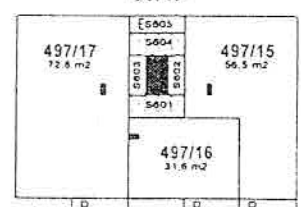

CHLEBOVICKÁ čp.497, PRAHA 9 - LETŇANY

SCHÉMATA PODLAŽÍ

SPOLEČNÉ PLOCHY:

S001 CHOUBA	25,4 m ²
S002 SKLEPNÍ KÓJE	4,8 m ²
S003 SKLEPNÍ KÓJE	4,8 m ²
S004 SKLEPNÍ KÓJE	4,2 m ²
S005 SKLEPNÍ KÓJE	4,2 m ²
S006 SKLEPNÍ KÓJE	4,8 m ²
S007 SKLEPNÍ KÓJE	4,8 m ²
S008 ROZVODNA	16,0 m ²
S009 SCHOD. HALA	20,6 m ²
S010 VÝTAH. ŠACHTA	2,6 m ²
S011 KOČÁRKÁRNA	16,0 m ²
S012 CHOUBA	13,6 m ²
S013 WC	1,9 m ²
S014 PRADELNA	14,3 m ²
S015 SUŠARNA	15,8 m ²
S016 SKLEPNÍ KÓJE	4,8 m ²
S017 SKLEPNÍ KÓJE	4,8 m ²
S018 ŽEHLÍRNA	15,6 m ²
S101 SCHODIŠTĚ VENK.	5,8 m ²
S102 ZÁVĚTRÍ	4,5 m ²
S103 CHOUBA	4,5 m ²
S104 SCHODIŠTĚ	2,5 m ²
S105 SCHODIŠTĚ	2,5 m ²
S106 MEZIPODESTA	4,5 m ²
S107 ZÁDVEŘÍ	4,6 m ²
S108 ZÁVĚTRÍ	4,0 m ²
S109 SCHODIŠTĚ VENK.	2,2 m ²
S201 CHOUBA	4,5 m ²
S202 SCHODIŠTĚ	2,5 m ²
S203 SCHODIŠTĚ	2,5 m ²
S204 MEZIPODESTA	4,5 m ²
S205 SCHOD. LODŽIE	3,3 m ²
S301 CHOUBA	4,5 m ²
S302 SCHODIŠTĚ	2,5 m ²
S303 SCHODIŠTĚ	2,5 m ²
S304 MEZIPODESTA	4,5 m ²
S305 SCHOD. LODŽIE	3,3 m ²
S401 CHOUBA	4,5 m ²
S402 SCHODIŠTĚ	2,5 m ²
S403 SCHODIŠTĚ	2,5 m ²
S404 MEZIPODESTA	4,5 m ²
S405 SCHOD. LODŽIE	3,3 m ²
S501 CHOUBA	4,5 m ²
S502 SCHODIŠTĚ	2,5 m ²
S503 SCHODIŠTĚ	2,5 m ²
S504 MEZIPODESTA	4,5 m ²
S505 SCHOD. LODŽIE	3,3 m ²
S601 CHOUBA	4,5 m ²
S602 SCHODIŠTĚ	2,5 m ²
S603 SCHODIŠTĚ	2,5 m ²
S604 MEZIPODESTA	4,5 m ²
S605 SCHOD. LODŽIE	3,3 m ²
S701 CHOUBA	4,5 m ²
S702 SCHODIŠTĚ	2,5 m ²
S703 SCHODIŠTĚ	2,5 m ²
S704 MEZIPODESTA	4,5 m ²
S705 SCHOD. LODŽIE	3,3 m ²
S801 CHOUBA	4,5 m ²
S802 SCHODIŠTĚ	2,5 m ²
S803 SCHODIŠTĚ	2,5 m ²
S804 MEZIPODESTA	4,5 m ²
S805 SCHOD. LODŽIE	3,3 m ²
S901 STROJ. VÝTAHU	8,2 m ²
S902 CHOUBA	3,1 m ²

1 PP

1.NP

2.NP

3.NP

4.NP

5.NP

6.NP

7.NP