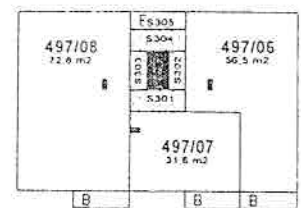

CHLEBOVICKÁ čp.497, PRAHA 9 - LETŇANY

SCHÉMATA PODLAŽÍ

SPOLEČNÉ PLOCHY:

S001 CHOUBA	25,4 m ²
S002 SKLEPNÍ KÓJE	4,8 m ²
S003 SKLEPNÍ KÓJE	4,8 m ²
S004 SKLEPNÍ KÓJE	4,2 m ²
S005 SKLEPNÍ KÓJE	4,2 m ²
S006 SKLEPNÍ KÓJE	4,8 m ²
S007 SKLEPNÍ KÓJE	4,8 m ²
S008 ROZVODNA	16,0 m ²
S009 SCHOD. HALA	20,6 m ²
S010 VÝTAH. ŠACHTA	2,6 m ²
S011 KOČÁRKÁRNA	16,0 m ²
S012 CHOUBA	13,6 m ²
S013 WC	1,9 m ²
S014 PRADELNA	14,3 m ²
S015 SUŠARNA	15,8 m ²
S016 SKLEPNÍ KÓJE	4,8 m ²
S017 SKLEPNÍ KÓJE	4,8 m ²
S018 ŽEHLÍRNA	15,6 m ²
S101 SCHODIŠTĚ VENK.	5,8 m ²
S102 ZÁVĚTRÍ	4,5 m ²
S103 CHOUBA	4,5 m ²
S104 SCHODIŠTĚ	2,5 m ²
S105 SCHODIŠTĚ	2,5 m ²
S106 MEZIPODESTA	4,5 m ²
S107 ZÁDVEŘÍ	4,6 m ²
S108 ZÁVĚTRÍ	4,0 m ²
S109 SCHODIŠTĚ VENK.	2,2 m ²
S201 CHOUBA	4,5 m ²
S202 SCHODIŠTĚ	2,5 m ²
S203 SCHODIŠTĚ	2,5 m ²
S204 MEZIPODESTA	4,5 m ²
S205 SCHOD. LODŽIE	3,3 m ²
S301 CHOUBA	4,5 m ²
S302 SCHODIŠTĚ	2,5 m ²
S303 SCHODIŠTĚ	2,5 m ²
S304 MEZIPODESTA	4,5 m ²
S305 SCHOD. LODŽIE	3,3 m ²
S401 CHOUBA	4,5 m ²
S402 SCHODIŠTĚ	2,5 m ²
S403 SCHODIŠTĚ	2,5 m ²
S404 MEZIPODESTA	4,5 m ²
S405 SCHOD. LODŽIE	3,3 m ²
S501 CHOUBA	4,5 m ²
S502 SCHODIŠTĚ	2,5 m ²
S503 SCHODIŠTĚ	2,5 m ²
S504 MEZIPODESTA	4,5 m ²
S505 SCHOD. LODŽIE	3,3 m ²
S601 CHOUBA	4,5 m ²
S602 SCHODIŠTĚ	2,5 m ²
S603 SCHODIŠTĚ	2,5 m ²
S604 MEZIPODESTA	4,5 m ²
S605 SCHOD. LODŽIE	3,3 m ²
S701 CHOUBA	4,5 m ²
S702 SCHODIŠTĚ	2,5 m ²
S703 SCHODIŠTĚ	2,5 m ²
S704 MEZIPODESTA	4,5 m ²
S705 SCHOD. LODŽIE	3,3 m ²
S801 CHOUBA	4,5 m ²
S802 SCHODIŠTĚ	2,5 m ²
S803 SCHODIŠTĚ	2,5 m ²
S804 MEZIPODESTA	4,5 m ²
S805 SCHOD. LODŽIE	3,3 m ²
S901 STROJ. VÝTAHU	8,2 m ²
S902 CHOUBA	3,1 m ²

1 PP

1.NP

2.NP

3.NP

4.NP

5.NP

6.NP

7.NP