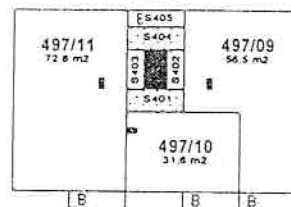

CHLEBOVICKÁ čp.497, PRAHA 9 - LETŇANY

SCHÉMATA PODLAŽÍ

SPOLEČNÉ PLOCHY:

S001 CHOUBA	25,4 m ²
S002 SKLEPNÍ KÓJE	4,8 m ²
S003 SKLEPNÍ KÓJE	4,8 m ²
S004 SKLEPNÍ KÓJE	4,2 m ²
S005 SKLEPNÍ KÓJE	4,2 m ²
S006 SKLEPNÍ KÓJE	4,8 m ²
S007 SKLEPNÍ KÓJE	4,8 m ²
S008 ROZVODNA	16,0 m ²
S009 SCHOD. HALA	20,6 m ²
S010 VÝTAH. ŠACHTA	2,6 m ²
S011 KOČÁRKÁRNA	16,0 m ²
S012 CHOUBA	13,6 m ²
S013 WC	1,9 m ²
S014 PRADELNA	14,3 m ²
S015 SUŠARNA	15,8 m ²
S016 SKLEPNÍ KÓJE	4,8 m ²
S017 SKLEPNÍ KÓJE	4,8 m ²
S018 ŽEHLÍRNA	15,6 m ²
S101 SCHODIŠTĚ VENK.	5,8 m ²
S102 ZÁVĚTRÍ	4,5 m ²
S103 CHOUBA	4,5 m ²
S104 SCHODIŠTĚ	2,5 m ²
S105 SCHODIŠTĚ	2,5 m ²
S106 MEZIPODESTA	4,5 m ²
S107 ZÁDVEŘÍ	4,6 m ²
S108 ZÁVĚTRÍ	4,0 m ²
S109 SCHODIŠTĚ VENK.	2,2 m ²
S201 CHOUBA	4,5 m ²
S202 SCHODIŠTĚ	2,5 m ²
S203 SCHODIŠTĚ	2,5 m ²
S204 MEZIPODESTA	4,5 m ²
S205 SCHOD. LODŽIE	3,3 m ²
S301 CHOUBA	4,5 m ²
S302 SCHODIŠTĚ	2,5 m ²
S303 SCHODIŠTĚ	2,5 m ²
S304 MEZIPODESTA	4,5 m ²
S305 SCHOD. LODŽIE	3,3 m ²
S401 CHOUBA	4,5 m ²
S402 SCHODIŠTĚ	2,5 m ²
S403 SCHODIŠTĚ	2,5 m ²
S404 MEZIPODESTA	4,5 m ²
S405 SCHOD. LODŽIE	3,3 m ²
S501 CHOUBA	4,5 m ²
S502 SCHODIŠTĚ	2,5 m ²
S503 SCHODIŠTĚ	2,5 m ²
S504 MEZIPODESTA	4,5 m ²
S505 SCHOD. LODŽIE	3,3 m ²
S601 CHOUBA	4,5 m ²
S602 SCHODIŠTĚ	2,5 m ²
S603 SCHODIŠTĚ	2,5 m ²
S604 MEZIPODESTA	4,5 m ²
S605 SCHOD. LODŽIE	3,3 m ²
S701 CHOUBA	4,5 m ²
S702 SCHODIŠTĚ	2,5 m ²
S703 SCHODIŠTĚ	2,5 m ²
S704 MEZIPODESTA	4,5 m ²
S705 SCHOD. LODŽIE	3,3 m ²
S801 CHOUBA	4,5 m ²
S802 SCHODIŠTĚ	2,5 m ²
S803 SCHODIŠTĚ	2,5 m ²
S804 MEZIPODESTA	4,5 m ²
S805 SCHOD. LODŽIE	3,3 m ²
S901 STROJ. VÝTAHU	8,2 m ²
S902 CHOUBA	3,1 m ²

1 PP

1.NP

2.NP

3.NP

4.NP

5.NP

6.NP

7.NP