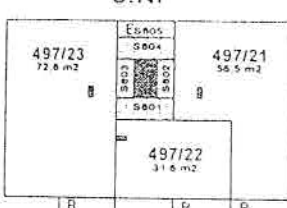

CHLEBOVICKÁ čp.497, PRAHA 9 - LETŇANY

SCHÉMATA PODLAŽÍ

SPOLEČNÉ PLOCHY:

S001 CHOUBA	25,4 m²
S002 SKLEPNÍ KÓJE	4,8 m²
S003 SKLEPNÍ KÓJE	4,8 m²
S004 SKLEPNÍ KÓJE	4,2 m²
S005 SKLEPNÍ KÓJE	4,2 m²
S006 SKLEPNÍ KÓJE	4,8 m²
S007 SKLEPNÍ KÓJE	4,8 m²
S008 ROZVODNA	16,0 m²
S009 SCHOD. HALA	20,6 m²
S010 VÝTAH. ŠACHTA	2,6 m²
S011 KOČÁRKÁRNA	16,0 m²
S012 CHOUBA	13,6 m²
S013 WC	1,9 m²
S014 PRADELNA	14,3 m²
S015 SUŠARNA	15,8 m²
S016 SKLEPNÍ KÓJE	4,8 m²
S017 SKLEPNÍ KÓJE	4,8 m²
S018 ŽEHLÍRNA	15,6 m²
S101 SCHODIŠTĚ VENK.	5,8 m²
S102 ZÁVĚTRÍ	4,5 m²
S103 CHOUBA	4,5 m²
S104 SCHODIŠTĚ	2,5 m²
S105 SCHODIŠTĚ	2,5 m²
S106 MEZIPODESTA	4,5 m²
S107 ZÁDVEŘÍ	4,6 m²
S108 ZÁVĚTRÍ	4,0 m²
S109 SCHODIŠTĚ VENK.	2,2 m²
S201 CHOUBA	4,5 m²
S202 SCHODIŠTĚ	2,5 m²
S203 SCHODIŠTĚ	2,5 m²
S204 MEZIPODESTA	4,5 m²
S205 SCHOD. LODŽIE	3,3 m²
S301 CHOUBA	4,5 m²
S302 SCHODIŠTĚ	2,5 m²
S303 SCHODIŠTĚ	2,5 m²
S304 MEZIPODESTA	4,5 m²
S305 SCHOD. LODŽIE	3,3 m²
S401 CHOUBA	4,5 m²
S402 SCHODIŠTĚ	2,5 m²
S403 SCHODIŠTĚ	2,5 m²
S404 MEZIPODESTA	4,5 m²
S405 SCHOD. LODŽIE	3,3 m²
S501 CHOUBA	4,5 m²
S502 SCHODIŠTĚ	2,5 m²
S503 SCHODIŠTĚ	2,5 m²
S504 MEZIPODESTA	4,5 m²
S505 SCHOD. LODŽIE	3,3 m²
S601 CHOUBA	4,5 m²
S602 SCHODIŠTĚ	2,5 m²
S603 SCHODIŠTĚ	2,5 m²
S604 MEZIPODESTA	4,5 m²
S605 SCHOD. LODŽIE	3,3 m²
S701 CHOUBA	4,5 m²
S702 SCHODIŠTĚ	2,5 m²
S703 SCHODIŠTĚ	2,5 m²
S704 MEZIPODESTA	4,5 m²
S705 SCHOD. LODŽIE	3,3 m²
S801 CHOUBA	4,5 m²
S802 SCHODIŠTĚ	2,5 m²
S803 SCHODIŠTĚ	2,5 m²
S804 MEZIPODESTA	4,5 m²
S805 SCHOD. LODŽIE	3,3 m²
S901 STROJ. VÝTAHU	8,2 m²
S902 CHOUBA	3,1 m²

1 PP

8.NP

LEGENDA:

BYTOVÉ JEDNOTKY

NEBYTOVÉ JEDNOTKY

SPOLEČNÉ PROSTORY

PROSTORY BEZ PODL. PL

LODŽIE, BALKON A POD

PŘEVÁDĚNA JEDNOTKA

SKLEPNÍ KÓJE