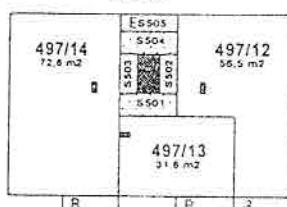

CHLEBOVICKÁ čp.497, PRAHA 9 - LETŇANY

SCHÉMATA PODLAŽÍ

SPOLEČNÉ PLOCHY:

S001 CHOUBA	25,4 m ²
S002 SKLEPNÍ KÓJE	4,8 m ²
S003 SKLEPNÍ KÓJE	4,8 m ²
S004 SKLEPNÍ KÓJE	4,2 m ²
S005 SKLEPNÍ KÓJE	4,2 m ²
S006 SKLEPNÍ KÓJE	4,8 m ²
S007 SKLEPNÍ KÓJE	4,8 m ²
S008 ROZVODNA	16,0 m ²
S009 SCHOD. HALA	20,6 m ²
S010 VÝTAH. ŠACHTA	2,6 m ²
S011 KOČÁRKÁRNA	16,0 m ²
S012 CHOUBA	13,6 m ²
S013 WC	1,9 m ²
S014 PRADELNA	14,3 m ²
S015 SUŠARNA	15,8 m ²
S016 SKLEPNÍ KÓJE	4,8 m ²
S017 SKLEPNÍ KÓJE	4,8 m ²
S018 ŽEHLÍRNA	15,6 m ²
S101 SCHODIŠTĚ VENK.	5,8 m ²
S102 ZÁVĚTRÍ	4,5 m ²
S103 CHOUBA	4,5 m ²
S104 SCHODIŠTĚ	2,5 m ²
S105 SCHODIŠTĚ	2,5 m ²
S106 MEZIPODESTA	4,5 m ²
S107 ZÁDVEŘÍ	4,6 m ²
S108 ZÁVĚTRÍ	4,0 m ²
S109 SCHODIŠTĚ VENK.	2,2 m ²
S201 CHOUBA	4,5 m ²
S202 SCHODIŠTĚ	2,5 m ²
S203 SCHODIŠTĚ	2,5 m ²
S204 MEZIPODESTA	4,5 m ²
S205 SCHOD. LODŽIE	3,3 m ²
S301 CHOUBA	4,5 m ²
S302 SCHODIŠTĚ	2,5 m ²
S303 SCHODIŠTĚ	2,5 m ²
S304 MEZIPODESTA	4,5 m ²
S305 SCHOD. LODŽIE	3,3 m ²
S401 CHOUBA	4,5 m ²
S402 SCHODIŠTĚ	2,5 m ²
S403 SCHODIŠTĚ	2,5 m ²
S404 MEZIPODESTA	4,5 m ²
S405 SCHOD. LODŽIE	3,3 m ²
S501 CHOUBA	4,5 m ²
S502 SCHODIŠTĚ	2,5 m ²
S503 SCHODIŠTĚ	2,5 m ²
S504 MEZIPODESTA	4,5 m ²
S505 SCHOD. LODŽIE	3,3 m ²
S601 CHOUBA	4,5 m ²
S602 SCHODIŠTĚ	2,5 m ²
S603 SCHODIŠTĚ	2,5 m ²
S604 MEZIPODESTA	4,5 m ²
S605 SCHOD. LODŽIE	3,3 m ²
S701 CHOUBA	4,5 m ²
S702 SCHODIŠTĚ	2,5 m ²
S703 SCHODIŠTĚ	2,5 m ²
S704 MEZIPODESTA	4,5 m ²
S705 SCHOD. LODŽIE	3,3 m ²
S801 CHOUBA	4,5 m ²
S802 SCHODIŠTĚ	2,5 m ²
S803 SCHODIŠTĚ	2,5 m ²
S804 MEZIPODESTA	4,5 m ²
S805 SCHOD. LODŽIE	3,3 m ²
S901 STROJ. VÝTAHU	8,2 m ²
S902 CHOUBA	3,1 m ²

1 PP

1.NP

2.NP

3.NP

4.NP

5.NP

6.NP

7.NP